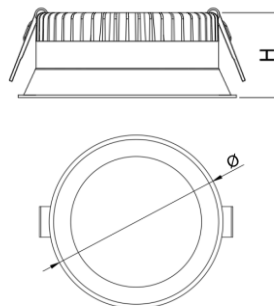

ТЕХНИЧЕСКИЕ ХАРАКТЕРИСТИКИ

Тип	встраиваемый
Размер	Ø119 H50 mm
Монтажный размер	Ø110 H50 mm
Источник света	LED
Потребляемая мощность	от 8W
Световой поток	от 709lm
Цветовая температура	2700K / 3000K / 4000K
Индекс цветопередачи	CRI>90
Источник питания	выносной
Оптика	110°
Рассеиватель	MPRZ
Светораспределение	DOWN LIGHT
Управление	NO DIMM/DALI
Автоматизация	БАП 1 час / 3 часа датчик освещенности / присутствия
Степень защиты	IP20

ГАБАРИТНЫЙ ЧЕРТЕЖ