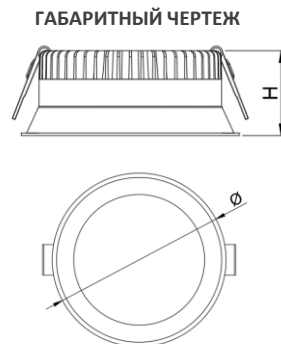

## ТЕХНИЧЕСКИЕ ХАРАКТЕРИСТИКИ

Тип	встраиваемый
Размер	Ø153 H54 mm
Монтажный размер	Ø145 H54 mm
Источник света	LED
Потребляемая мощность	от 12W
Световой поток	от 957lm
Цветовая температура	2700K / 3000K / 4000K
Индекс цветопередачи	CRI>90
Источник питания	выносной
Оптика	110°
Рассеиватель	MPRZ
Светораспределение	DOWN LIGHT
Управление	NO DIMM/DALI
Автоматизация	БАП 1 час / 3 часа датчик освещенности / присутствия
Степень защиты	IP20

## ТЕХНИЧЕСКИЕ ХАРАКТЕРИСТИКИ

Тип	встраиваемый
Размер	Ø174 H54 mm
Монтажный размер	Ø164 H54 mm
Источник света	LED
Потребляемая мощность	от 15W
Световой поток	от 1106lm
Цветовая температура	2700K / 3000K / 4000K
Индекс цветопередачи	CRI>90
Источник питания	выносной
Оптика	110°
Рассеиватель	MPRZ
Светораспределение	DOWN LIGHT
Управление	NO DIMM/DALI
Автоматизация	БАП 1 час / 3 часа датчик освещенности / присутствия
Степень защиты	IP20