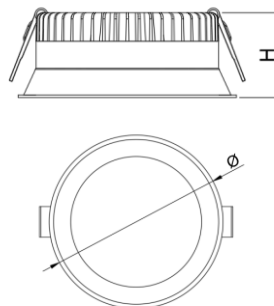

ТЕХНИЧЕСКИЕ ХАРАКТЕРИСТИКИ

Тип	встраиваемый
Размер	Ø174 H54 mm
Монтажный размер	Ø164 H54 mm
Источник света	LED
Потребляемая мощность	от 15W
Световой поток	от 1106lm
Цветовая температура	2700K / 3000K / 4000K
Индекс цветопередачи	CRI>90
Источник питания	выносной
Оптика	110°
Рассеиватель	MPRZ
Светораспределение	DOWN LIGHT
Управление	NO DIMM/DALI
Автоматизация	БАП 1 час / 3 часа датчик освещенности / присутствия
Степень защиты	IP20

ГАБАРИТНЫЙ ЧЕРТЕЖ